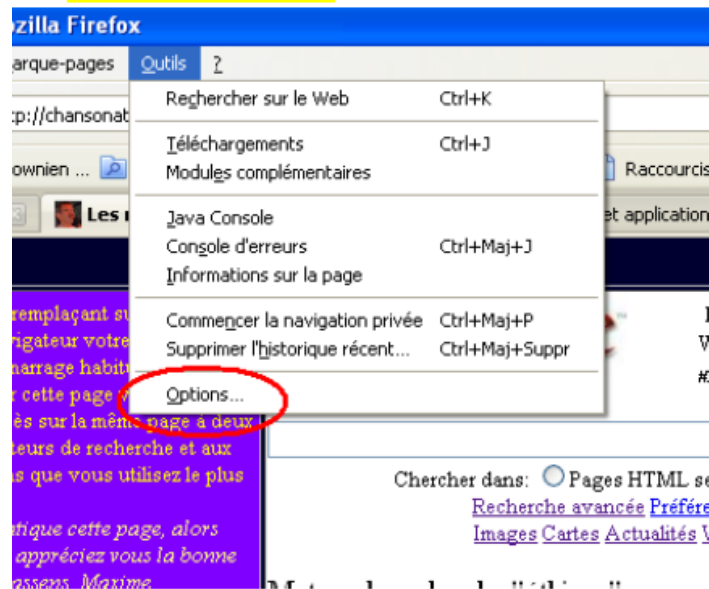

Avec Firefox :

Avec Internet Explorer :

Avec Safari :

1. Cliquez sur  ou sur le menu "Safari"
2. Choisissez "Préférences"
3. Cliquez sur l'onglet "Général"
4. Remplacez l'adresse de la page d'accueil (Home page) par :

<http://chansonatix.fr/>

Avec Opera :

1. Cliquez sur le menu "Outils"
2. Choisissez "Préférences"
3. Cliquez sur l'onglet "Général"
4. Remplacez l'adresse de la page d'accueil par :

<http://chansonatix.fr/>