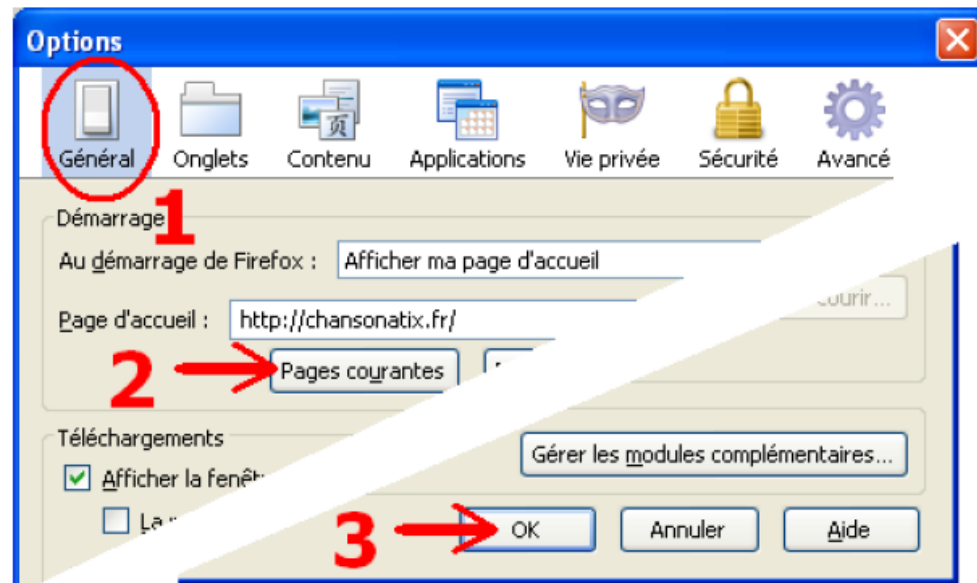

Avec Firefox :

Avec Internet Explorer :

Avec Safari :

1. Cliquez sur  ou sur le menu "Safari"
2. Choisissez "Préférences"
3. Cliquez sur l'onglet "Général"
4. Remplacez l'adresse de la page d'accueil (Home page) par :

<http://chansonatix.fr/>

Avec Opera :

1. Cliquez sur le menu "Outils"
2. Choisissez "Préférences"
3. Cliquez sur l'onglet "Général"
4. Remplacez l'adresse de la page d'accueil par :

<http://chansonatix.fr/>